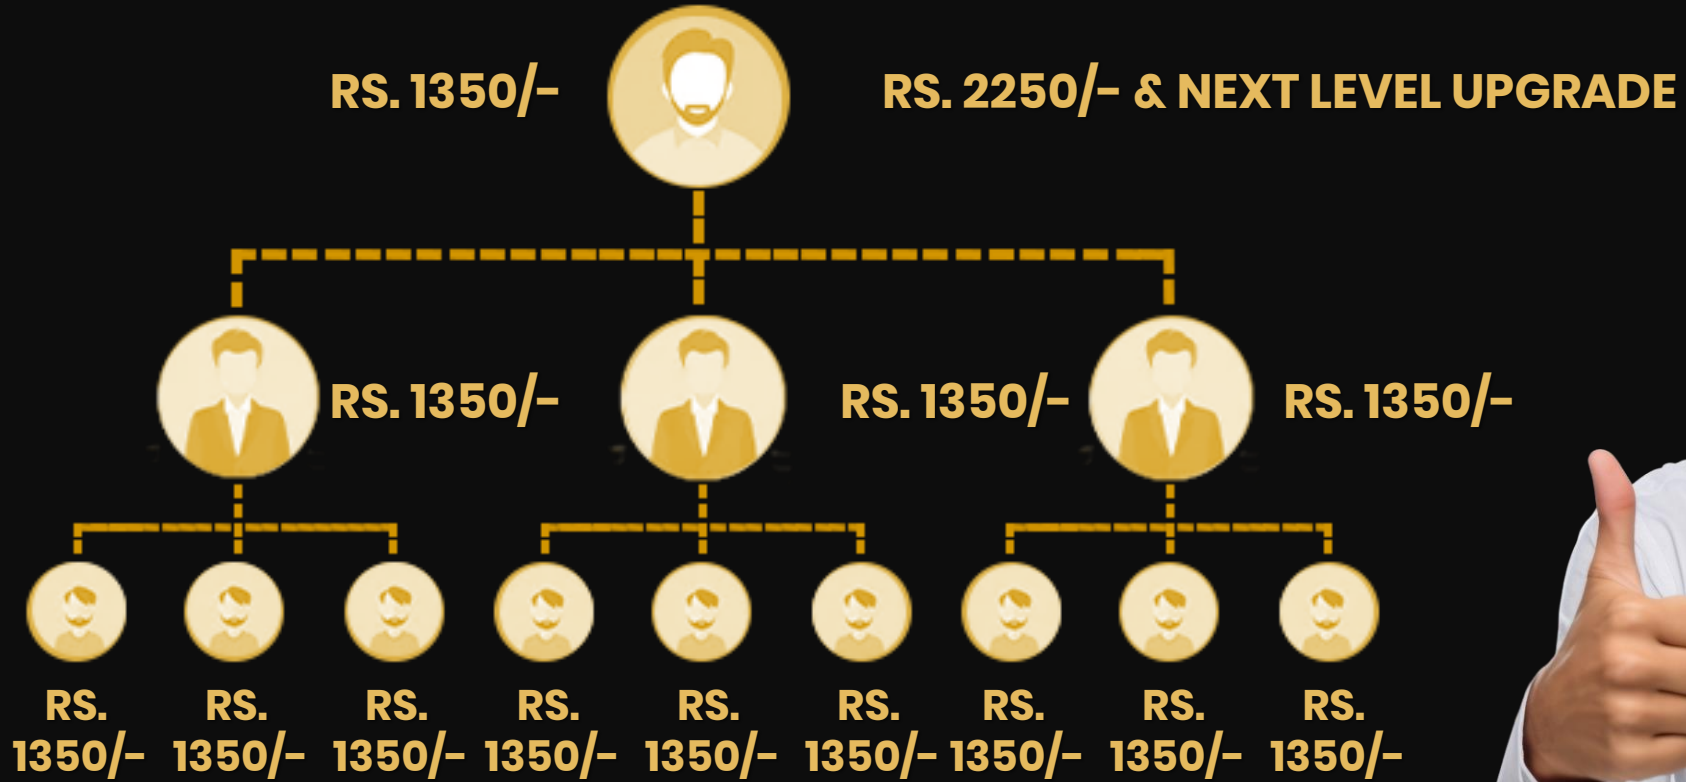

# GLOBAL AUTO POOL

LEVEL	2X2	2250	6750	20250	60750	182250	546750	1640250	4920750
1	2	120	540	1620	4860	14580	43740	131220	393660
2	4	240	1080	3240	9720	29160	87480	262440	787320
3	8	480	2160	6480	19440	58320	174960	524880	1574640
4	16	960	4320	12960	38880	116640	349920	1049760	3149280
5	32	1920	8640	25920	77760	233280	699840	2099520	6298560
6	64	3840	17280	51840	155520	466560	1399680	4199040	12597120
7	128	7680	34560	103680	311040	933120	2799360	8398080	25194240
8	256	15360	69120	207360	622080	1866240	5598720	16796160	50388480
9	512	30720	138240	414720	1244160	3732480	11197440	33592320	100776960
10	1024	61440	276480	829440	2488320	7464960	22394880	67184640	201553920
	TOTAL	122760	552420	1657260	4971780	14915340	44746020	134238060	402714180

# 9X CLUB DAILY LIMIT AS PER RANK

**2 STAR 3 TIMES**

**3 STAR 5 TIMES**

**4 STAR 7 TIMES**

**5 STAR 9 TIMES**

**6 STAR 13 TIMES**

**7 STAR 17 TIMES**

**8 STAR 21 TIMES**

# 9X CLUB INCOME

**YOU GET RS 12150/-**

# 9X CLUB TOTAL LIMIT AS PER RANK

<b>2 STAR</b>	<b>105 TIMES</b>
<b>3 STAR</b>	<b>250 TIMES</b>
<b>4 STAR</b>	<b>504 TIMES</b>
<b>5 STAR</b>	<b>756 TIMES</b>
<b>6 STAR</b>	<b>1001 TIMES</b>
<b>7 STAR</b>	<b>2500 TIMES</b>
<b>8 STAR</b>	<b>UNLIMIT</b>